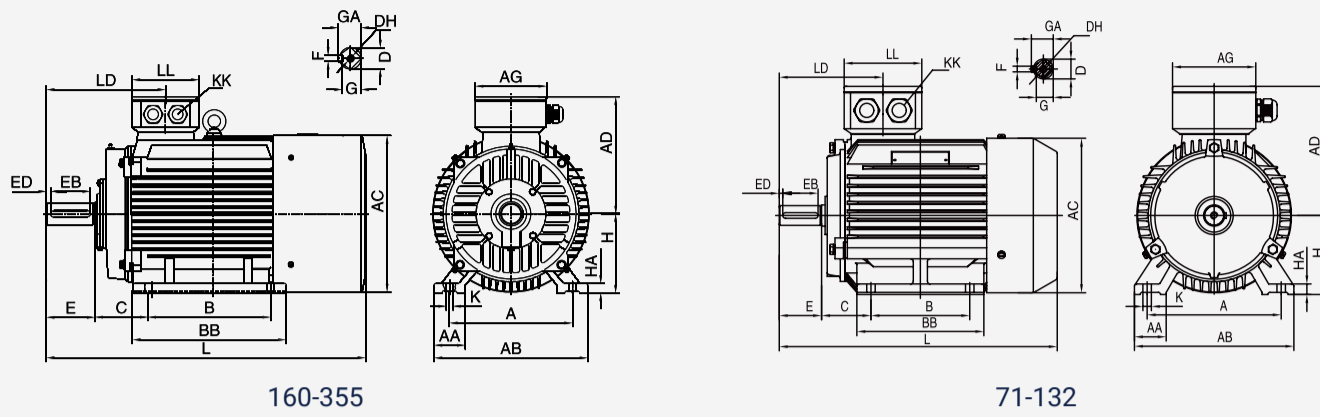

IMB3 H63-355

Installation	Frame Size	A	AA	AB	AC	AD	AG	B	BB	C	D	DH	E	EB	ED	F	G	GA	H	HA	K	KK	L	LD	LL
IMB3	355M	610	116	726	698	642	380	560	750	254	85	M24X50	170	169	5	25	86	100	355	52	6 -φ28	2-M63X1.5	1516	444	330

IMB5 H63-355

Installation	Frame Size	AC	AD	AG	D	DH	E	EB	ED	F	G	GA	HD	KK	L	LA	LB	LD	LL	M	N	P	S	T
IMB5	355M	698	642	380	95	M24X50	170	160	5	25	86	100	1042	2-M63X1.5	1516	25	1346	444	330	740	680	800	24	6

IMB35 H63-355

Installation	Frame Size	A	AA	AB	AC	AD	AG	B	BB	C	D	DH	E	EB	ED	F									
		G	GA	H	HA	K	KK	L	LA	LB	LD	LL	M	N	P	S	T								
IMB35	355M	610	116	726	698	642	380	560	750	254	95	M24X50	170	160	5	25									
	G	GA	H	HA	K	KK	L	LA	LB	LD	LL	M	N	P	S	T									
		86	100	355	52	6 -φ28	2 - M63X1.5	1516	25	1346	444	330	740	680	800	24	6								

IMV1 H160-355

Installation	Frame Size	AC	AD	AG	D	DH	E	EB	ED	F	G	GA	HD	KK	L	LA	LB	LD	LL	LM	M	N	P	S	T
IMV1	355M	698	642	380	95	M24X50	170	160	5	25	86	100	1042	2-M63X1.5	1516	25	1346	444	330	1597	740	680	800	24	6