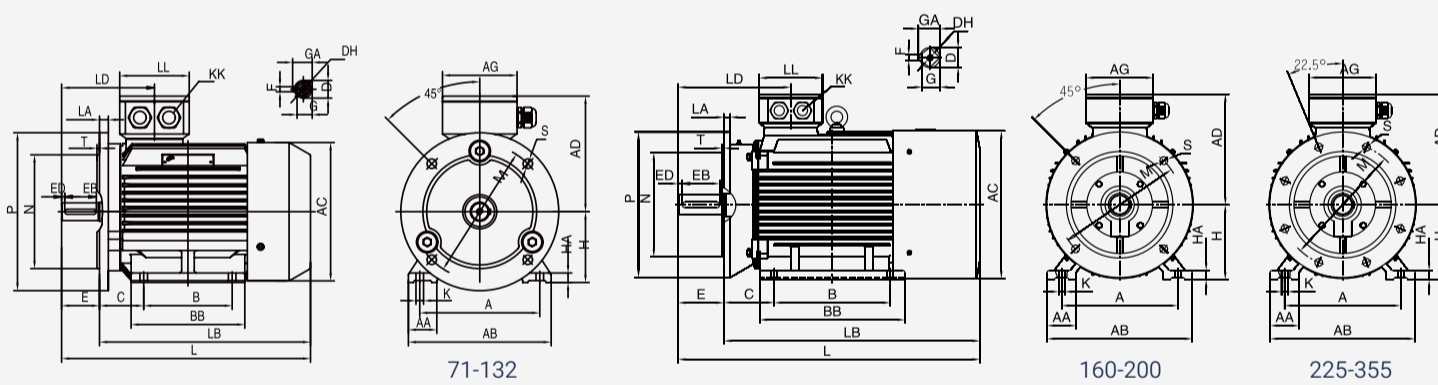

IMB3 H63-355

Installation	Frame Size	A	AA	AB	AC	AD	AG	B	BB	C	D	DH	E	EB	ED	F	G	GA	H	HA	K	KK	L	LD	LL
IMB3	355M	610	116	726	698	642	380	560	750	254	85	M24X50	170	169	5	25	86	100	355	52	6 -φ28	2-M63X1.5	1516	444	330

IMB5 H63-355

Installation	Frame Size	AC	AD	AG	D	DH	E	EB	ED	F	G	GA	HD	KK	L	LA	LB	LD	LL	M	N	P	S	T
IMB5	355M	698	642	380	95	M24X50	170	160	5	25	86	100	1042	2-M63X1.5	1516	25	1346	444	330	740	680	800	24	6

IMB35 H63-355

Installation	Frame Size	A	AA	AB	AC	AD	AG	B	BB	C	D	DH	E	EB	ED	F									
		G	GA	H	HA	K	KK	L	LA	LB	LD	LL	M	N	P	S	T								
IMB35	355M	610	116	726	698	642	380	560	750	254	95	M24X50	170	160	5	25									
	G	GA	H	HA	K	KK	L	LA	LB	LD	LL	M	N	P	S	T									
		86	100	355	52	6 -φ28	2 - M63X1.5	1516	25	1346	444	330	740	680	800	24	6								

IMV1 H160-355

Installation	Frame Size	AC	AD	AG	D	DH	E	EB	ED	F	G	GA	HD	KK	L	LA	LB	LD	LL	LM	M	N	P	S	T
IMV1	355M	698	642	380	95	M24X50	170	160	5	25	86	100	1042	2-M63X1.5	1516	25	1346	444	330	1597	740	680	800	24	6