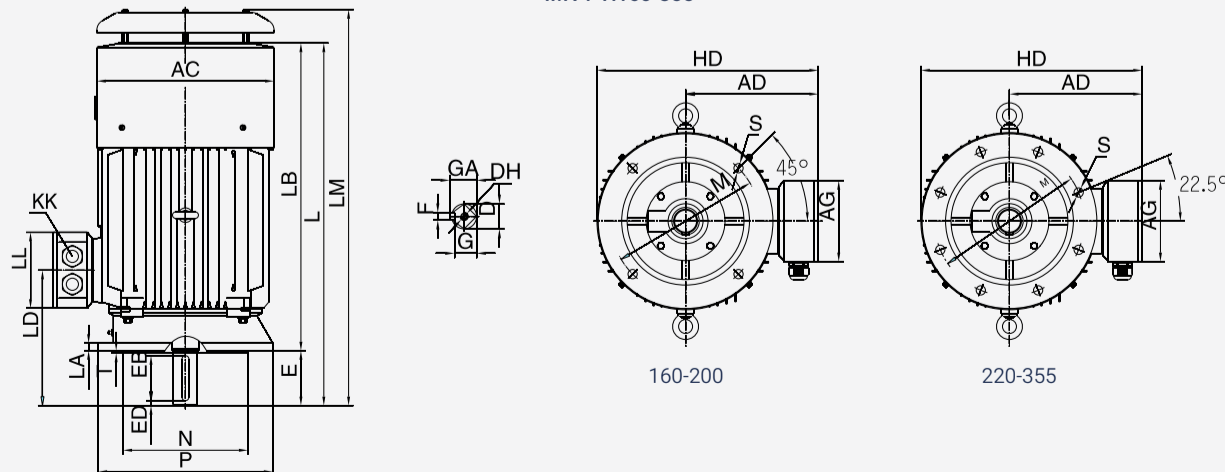

IMB3 H63-355

Installation	Frame Size	A	AA	AB	AC	AD	AG	B	BB	C	D	DH	E	EB	ED	F	G	GA	H	HA	K	KK	L	LD	LL
IMB3	355M	610	116	726	698	642	380	560	750	254	85	M24X50	170	169	5	25	86	100	355	52	6 -φ28	2-M63X1.5	1516	444	330

IMB5 H63-355

Installation	Frame Size	AC	AD	AG	D	DH	E	EB	ED	F	G	GA	HD	KK	L	LA	LB	LD	LL	M	N	P	S	T
IMB5	355M	698	642	380	95	M24X50	170	160	5	25	86	100	1042	2-M63X1.5	1516	25	1346	444	330	740	680	800	24	6

IMB35 H63-355

Installation	Frame Size	A	AA	AB	AC	AD	AG	B	BB	C	D	DH	E	EB	ED	F									
		G	GA	H	HA	K	KK	L	LA	LB	LD	LL	M	N	P	S	T								
IMB35	355M	610	116	726	698	642	380	560	750	254	95	M24X50	170	160	5	25									
	G	GA	H	HA	K	KK	L	LA	LB	LD	LL	M	N	P	S	T									
		86	100	355	52	6 -φ28	2 - M63X1.5	1516	25	1346	444	330	740	680	800	24	6								

IMV1 H160-355

Installation	Frame Size	AC	AD	AG	D	DH	E	EB	ED	F	G	GA	HD	KK	L	LA	LB	LD	LL	LM	M	N	P	S	T
IMV1	355M	698	642	380	95	M24X50	170	160	5	25	86	100	1042	2-M63X1.5	1516	25	1346	444	330	1597	740	680	800	24	6