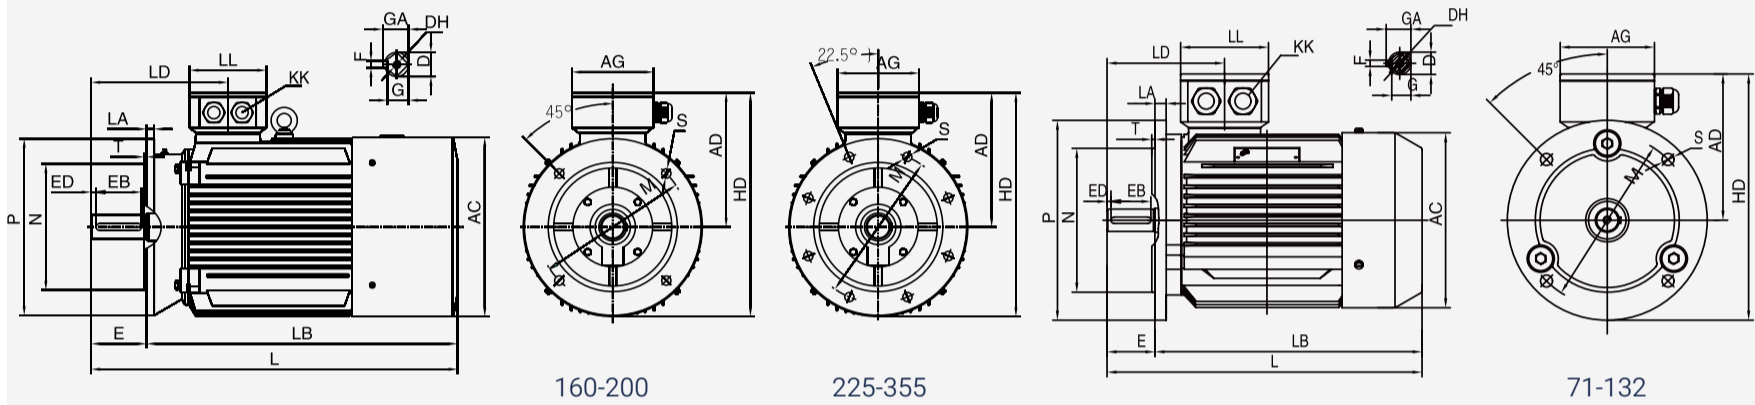

IMB3 H63-355

Installation	Frame Size	A	AA	AB	AC	AD	AG	B	BB	C	D	DH	E	EB	ED	F	G	GA	H	HA	K	KK	L	LD	LL
IMB3	355M	610	116	726	698	642	380	560	750	254	85	M24X50	170	169	5	25	86	100	355	52	6 -φ28	2-M63X1.5	1516	444	330

IMB5 H63-355

Installation	Frame Size	AC	AD	AG	D	DH	E	EB	ED	F	G	GA	HD	KK	L	LA	LB	LD	LL	M	N	P	S	T
IMB5	355M	698	642	380	95	M24X50	170	160	5	25	86	100	1042	2-M63X1.5	1516	25	1346	444	330	740	680	800	24	6

IMB35 H63-355

Installation	Frame Size	A	AA	AB	AC	AD	AG	B	BB	C	D	DH	E	EB	ED	F									
		G	GA	H	HA	K	KK	L	LA	LB	LD	LL	M	N	P	S	T								
IMB35	355M	610	116	726	698	642	380	560	750	254	95	M24X50	170	160	5	25									
	G	GA	H	HA	K	KK	L	LA	LB	LD	LL	M	N	P	S	T									
		86	100	355	52	6 -φ28	2 - M63X1.5	1516	25	1346	444	330	740	680	800	24	6								

IMV1 H160-355

Installation	Frame Size	AC	AD	AG	D	DH	E	EB	ED	F	G	GA	HD	KK	L	LA	LB	LD	LL	LM	M	N	P	S	T
IMV1	355M	698	642	380	95	M24X50	170	160	5	25	86	100	1042	2-M63X1.5	1516	25	1346	444	330	1597	740	680	800	24	6